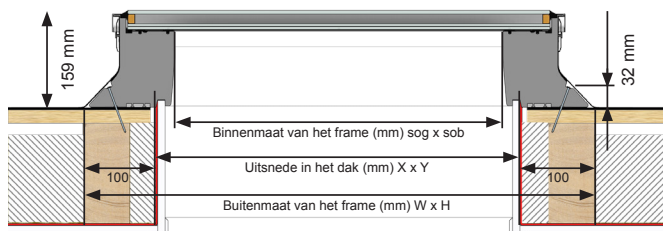

PGX A1 • PGX A4 • PGX A7 • PGX A9