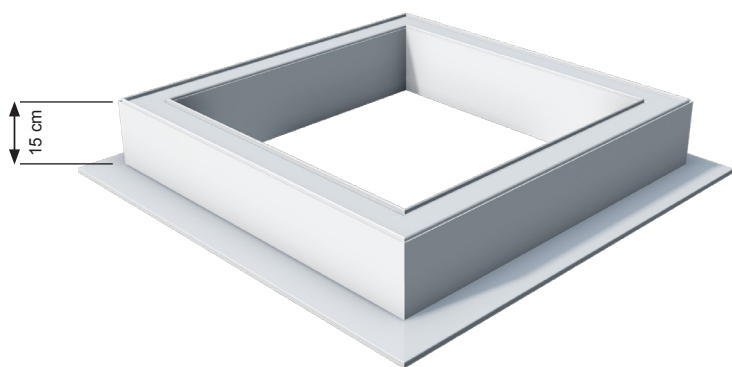

EXTRA OPSTAND PGD - 15 CM

Extra dakopstand PGD maakt het mogelijk om diverse platdakramen hoger ten opzichte van het dakvlak te positioneren, zoals bijvoorbeeld bij omgekeerde daken, terras- of groene daken. De opstand is vervaardigd uit een onderhoudsarm PVC-meerkamerprofiel (gerecycled PVC) dat in het profiel is geïsoleerd. De hoogte van de extra opstand PGD is 15 cm.

Type	Bij platdakraam > maat lengte x breedte [cm]	60x60	60x90	60x120	70x70	80x80	90x90	90x120	100x100	100x150	120x120	140x140	100x200	120x220
PGD	Verhoging opstand 15 cm	267,76	294,02	322,50	287,43	304,86	322,50	348,76	347,43	391,24	382,31	473,36	503,15	526,10
		323,99	355,77	390,23	347,79	368,88	390,23	422,00	420,39	473,40	462,59	572,76	608,81	636,58

DOORSNEDES PLATDAKRAMEN

Intura platdakramen opnemen in uw technische tekening?

Via verkoop@intura.nl kunt u .dwg bestanden opvragen van onze platdakramen. Neem voor andere technische vragen ook contact met ons op. Wij denken graag met u mee.