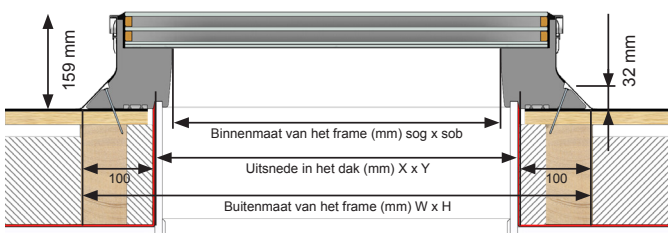

Type	Bij platdakraam > maat lengte x breedte [cm]	60x60	60x90	60x120	70x70	80x80	90x90	90x120	100x100	100x150	120x120	140x140	100x200	120x220
PGD	Verhoging opstand 15 cm	267,76	294,02	322,50	287,43	304,86	322,50	348,76	347,43	391,24	382,31	473,36	503,15	526,10
		323,99	355,77	390,23	347,79	368,88	390,23	422,00	420,39	473,40	462,59	572,76	608,81	636,58

DOORSNEDES PLATDAKRAMEN

Intura platdakramen opnemen in uw technische tekening?

Via verkoop@intura.nl kunt u .dwg bestanden opvragen van onze platdakramen. Neem voor andere technische vragen ook contact met ons op. Wij denken graag met u mee.

PGX A1 • PGX A4 • PGX A7 • PGX A9

PGX B1

PGX A5 • PGX A10 • PGX A11

PGX B6

PGC A1 • PGC A7 • PGC A9 • PGM A1 • PGM A9

Maat lengte x breedte [cm]		60x60	60x90	60x120	70x70	80x80	90x90	90x120	100x100	100x150	120x120	140x140	100x200	120x220
Groote van uitsnede in het dak	X x Y [mm]	600x600	600x900	600x1200	700x 700	800x800	900x900	900x1200	1000x1000	1000x1500	1200x1200	1400x1400	1000x2000	1200x2200
Binnenmaat van het frame	sog x sob [mm]	519x519	519x819	519x1119	619x619	719x719	819x819	819x1119	919x919	919x1419	1119x1119	1319x1319	919x1919	1119x2119
Buitenmaat van het frame	W x H [mm]	799x799	799x1099	799x1399	899x899	999x999	1099x1099	1099x1399	1199x1199	1199x1699	1399x1399	1599x1599	1199x2199	1399x2399