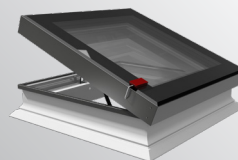

ELEKTRISCH TE OPENEN

PGC A1