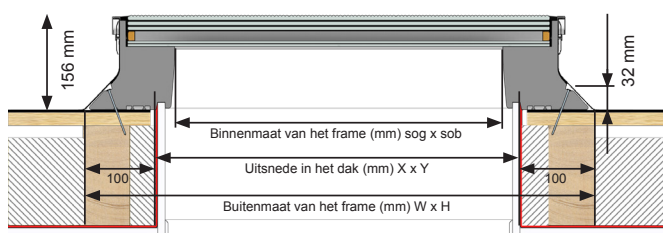

Type	Bij platdakraam > maat lengte x breedte [cm]	60x60	60x90	60x120	70x70	80x80	90x90	90x120	100x100	100x150	120x120	140x140	100x200	120x220
PGD	Verhoging opstand 15 cm	267,76	294,02	322,50	287,43	304,86	322,50	348,76	347,43	391,24	382,31	473,36	503,15	526,10
		323,99	355,77	390,23	347,79	368,88	390,23	422,00	420,39	473,40	462,59	572,76	608,81	636,58

DOORSNEDES PLATDAKRAMEN

Intura platdakramen opnemen in uw technische tekening?

Via verkoop@intura.nl kunt u .dwg bestanden opvragen van onze platdakramen. Neem voor andere technische vragen ook contact met ons op. Wij denken graag met u mee.

PGX A1 • PGX A4 • PGX A7 • PGX A9

PGX B1

PGX A5 • PGX A10 • PGX A11

PGX B6

PGC A1 • PGC A7 • PGC A9 • PGM A1 • PGM A9

Maat lengte x breedte [cm]		60x60	60x90	60x120	70x70	80x80	90x90	90x120	100x100	100x150	120x120	140x140	100x200	120x220
Groote van uitsnede in het dak	X x Y [mm]	600x600	600x900	600x1200	700x 700	800x800	900x900	900x1200	1000x1000	1000x1500	1200x1200	1400x1400	1000x2000	1200x2200
Binnenmaat van het frame	sog x sob [mm]	519x519	519x819	519x1119	619x619	719x719	819x819	819x1119	919x919	919x1419	1119x1119	1319x1319	919x1919	1119x2119
Buitenmaat van het frame	W x H [mm]	799x799	799x1099	799x1399	899x899	999x999	1099x1099	1099x1399	1199x1199	1199x1699	1399x1399	1599x1599	1199x2199	1399x2399