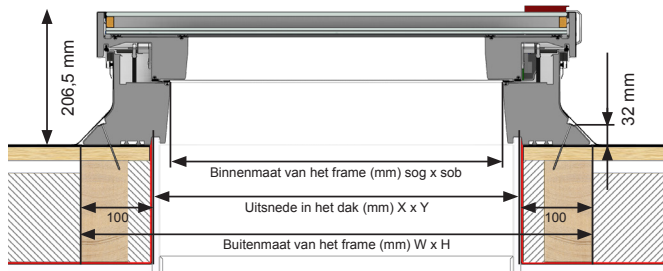

DOORSNEDES PLATDAKRAMEN

Intura platdakramen opnemen in uw technische tekening?

Via verkoop@intura.nl kunt u .dwg bestanden opvragen van onze platdakramen. Neem voor andere technische vragen ook contact met ons op. Wij denken graag met u mee.

PGX A1 • PGX A4 • PGX A7 • PGX A9

PGX B1

PGX A5 • PGX A10 • PGX A11

PGX B6

PGC A1 • PGC A7 • PGC A9 • PGM A1 • PGM A9

Maat lengte x breedte [cm]		60x60	60x90	60x120	70x70	80x80	90x90	90x120	100x100	100x150	120x120	140x140	100x200	120x220
Groote van uitsnede in het dak	X x Y [mm]	600x600	600x900	600x1200	700x 700	800x800	900x900	900x1200	1000x1000	1000x1500	1200x1200	1400x1400	1000x2000	1200x2200
Binnenmaat van het frame	sog x sob [mm]	519x519	519x819	519x1119	619x619	719x719	819x819	819x1119	919x919	919x1419	1119x1119	1319x1319	919x1919	1119x2119
Buitenmaat van het frame	W x H [mm]	799x799	799x1099	799x1399	899x899	999x999	1099x1099	1099x1399	1199x1199	1199x1699	1399x1399	1599x1599	1199x2199	1399x2399