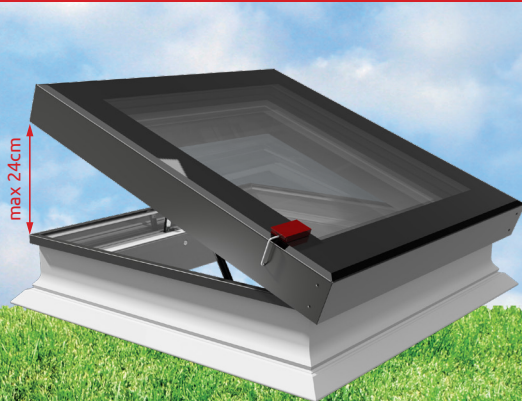

VOOR VENTILATIE EN DAKTOETREDING

PGC A1

Elektrisch te openen
ENERGY-SAVING

PGM A1

Daktoetreding
ENERGY-SAVING

U WAARDE PLATDAKRAAM

$U_w = 1,3 \text{ W/m}^2\text{K}$

GLAS

A1

$U_g = 1,0 \text{ W/m}^2\text{K}$
HR++ glas

6H / 16 / 44.2T (AR)

Dubbel glas
Gas - argon
Warm spacer
Lage emissie coating
Gehard glas
Zelf reinigend
Gelamineerde binnenzijde ruit

FRAME

Wit kunststof profiel met schuim gevuld
Onderhoudsvrij

$U_w = 1,3 \text{ W/m}^2\text{K}$

A1

$U_g = 1,0 \text{ W/m}^2\text{K}$
HR++ glas

6H / 16 / 44.2T (AR)

Dubbel glas
Gas - argon
Warm spacer
Lage emissie coating
Gehard glas
Zelf reinigend
Gelamineerde binnenzijde ruit

Wit kunststof profiel met schuim gevuld
Onderhoudsvrij

DAKHELLING | 2 - 15°

| 2 - 15°

OPENINGSSTANDEN | Variabel tot 24 cm

| 24°, 48° en 87°

230V met afstandsbediening.

Regensensor: sluit automatisch zodra regen wordt gedetecteerd

Type raam	Maat lengte x breedte [cm]	60x60	60x90	60x120	70x70	80x80	90x90	90x120	100x100	100x150	120x120
PGC A1	Elektrisch te openen platdakraam	1.023,75	1.103,22	1318,58	1.087,98	1.145,36	1.198,71	1.295,78	1.265,36	1.439,40	1.417,91
		1.238,74	1.334,90	1595,48	1.316,46	1.385,89	1.450,44	1.567,89	1.531,09	1.741,67	1.715,67
PGC A7	Elektrisch te openen platdakraam met melkglas	1.116,50	1.208,57	1.503,88	1.184,36	1.256,12	1.331,57	1.473,07	1.406,21	1.669,83	1.633,81
		1.350,97	1.462,37	1.819,70	1.433,07	1.519,90	1.611,20	1.782,42	1.701,52	2.020,50	1.976,91
PGC A9	Elektrisch te openen platdakraam zonwerend glas 62/34	1.129,86	1.227,90	1.529,10	1.200,67	1.278,21	1.359,50	1.508,31	1.438,98	1.717,36	1.679,86
		1.367,13	1.485,76	1.850,21	1.452,81	1.546,64	1.645,00	1.825,05	1.741,16	2.078,00	2.032,63
PGM A1	Daktoetredingsraam manueel te openen		1.142,86				1.238,10	1.428,57	1.357,14	1.726,19	1.571,43
			1.382,86				1.498,10	1.728,57	1.642,14	2.088,69	1.901,43
PGM A9	Daktoetredingsraam manueel te openen met zonwerend glas 62/34		1317,93				1.448,55	1.673,95	1.591,43	2.024,74	1.861,98
			1594,70				1.752,75	2.025,48	1.925,63	2.449,94	2.253,00

Excl. BTW
Incl. 21% BTW