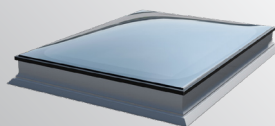

Platdakramen

Haal buiten naar binnen

VASTE UITVOERING

PGX A1

BELOOPBAAR GLAS

PGX A5

MET BOLVORMIG GLAS

PGX B6 Spherline