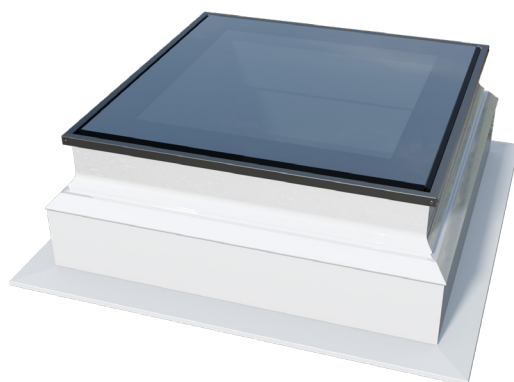

EXTRA OPSTAND PGD - 15 CM

Extra dakopstand PGD maakt het mogelijk om diverse platdakramen hoger ten opzichte van het dakvlak te positioneren, zoals bijvoorbeeld bij omgekeerde daken, terras- of groene daken. De opstand is vervaardigd uit een onderhoudsarm PVC-meerkamerprofiel (gerecycled PVC) dat in het profiel is geïsoleerd. De hoogte van de extra opstand PGD is 15 cm.

Type	Bij platdakraam > maat lengte x breedte [cm]	60x60	60x90	60x120	70x70	80x80	90x90	90x120	100x100	100x150	120x120	140x140	100x200	120x220
PGD	Verhoging opstand 15 cm	267,76	294,02	322,50	287,43	304,86	322,50	348,76	347,43	391,24	382,31	473,36	503,15	526,10
		323,99	355,77	390,23	347,79	368,88	390,23	422,00	420,39	473,40	462,59	572,76	608,81	636,58

DOORSNEDES PLATDAKRAMEN

Intura platdakramen opnemen in uw technische tekening?

Via verkoop@intura.nl kunt u .dwg bestanden opvragen van onze platdakramen. Neem voor andere technische vragen ook contact met ons op. Wij denken graag met u mee.